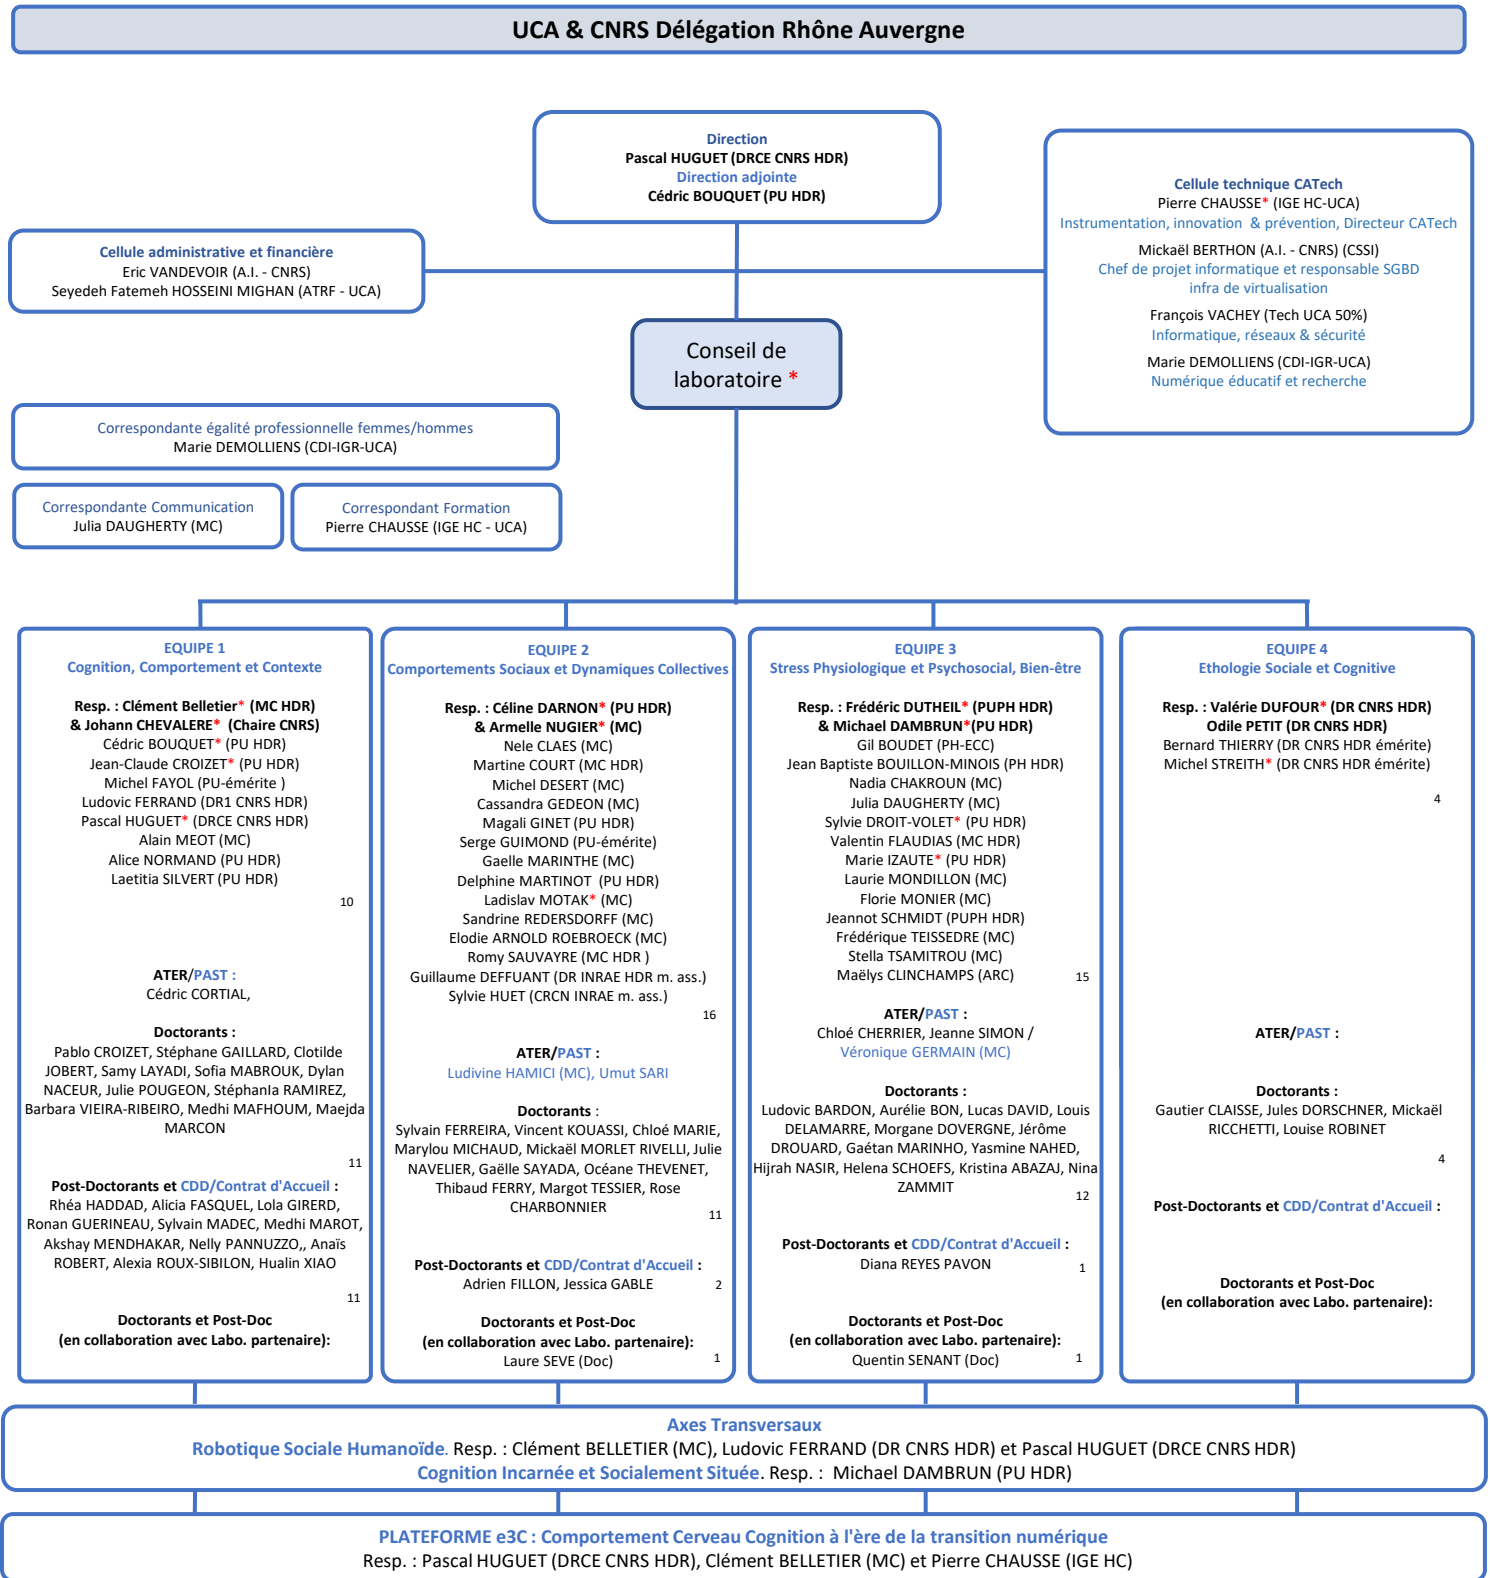

Organigramme LAPSCO UMR 6024

UCA & CNRS Délégation Rhône Auvergne

Personnels Permanents* :	42
Enseignants-Chercheurs	33
Chercheurs	6
ITA (CNRS)	1
BIATSS (UCA)	2
* dont 19 HDR	

Personnels Non-Permanents	66
Émérites	4
Chaire CNRS	1
Doctorants	35
Post-doctorants et CDD	18
ATER (non-doctorant) et PAST	5
Personnel gestionnaire (CNRS)	1
Personnel gestionnaire (UCA)	1
Personnel technique (UCA)	1